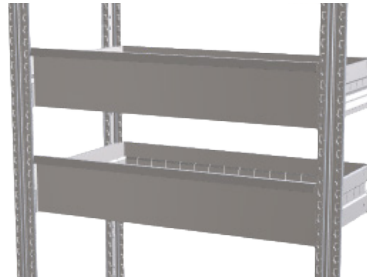

HYLLSTÄLL TILLBEHÖR & SKYDD

FÖR SÄKER GODSHANTERING

Tillbehör för effektiv lagring av gods

Våra lagerhyllor finns i flera hyllplansdjup och gavelhöjder för att kunna anpassas efter både gods och takhöjd. Genom att välja rätt djup minimeras outnyttjad yta samtidigt som godset står stabilt och lättåtkomligt. Olika gavelhöjder gör det möjligt att nyttja lokalens fulla takhöjd.

Plasthyllplan

Plasthyllplan med perforeringar som förhindrar att damm och släpper igenom vätska.

Avdelare

Avdelaren dela upp löst gods.

Delningsplåt

Delningsplåt som avdelar gods på hyllplanet.

Plastavdelare m. stopp

Håller avståndet mellan sektioner i dubbelställage.

Lådotsats

Håller olika smågods separerade från varandra.

Behållare

Förhindrar att smågods faller ner från hyllplanet.

Hyllplan m. ryggstopp

Hyllplan med stopp för att förhindra att gods ramlar ner.

Gavelplåt

Komplettera hyllan med gavelplåtar för att få slutna sidor.

Hyllplansskydd

Skydd som skyddar hyllplanets yta.

Utdragsbarlåda

En platsbesparande låda för småsaker till ditt hyllställ.

Lagerlåda

Förvara gods för att skapa ordning i dina lagerhyllor.