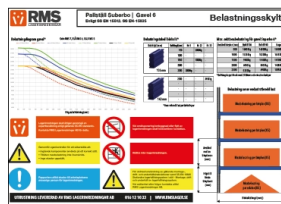

Etiketthållare

Etiketthållare för bättre överblick i hyllor.

Belastningsskylt

Förklarar ställets belastningar & maxlaster.

Nivilleringsbricka

Används för placering av gavlar på ojämnt underlag.

RMS Lagerinredningar AB
+46 16-12 33 10 | sales@rmslager.se
Svista Lagerväg 4 | SE-633 62 Eskilstuna
Läs mer via: www.rmslager.se