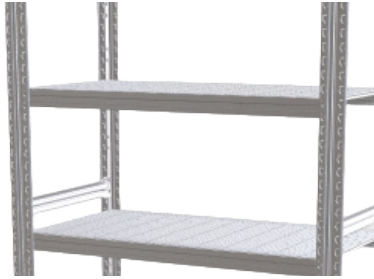

Hyllplan

Hyllplan i galvaninserterat plåt.