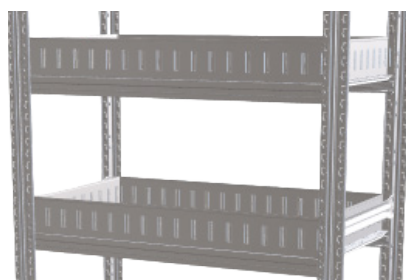

HYLLSTÄLL TILLBEHÖR & SKYDD

FÖR SÄKER GODSHANTERING

Tillbehör för effektiv lagring av gods

Våra lagerhyllor finns i flera hyllplansdjup och gavelhöjder för att kunna anpassas efter både gods och takhöjd. Genom att välja rätt djup minimeras outnyttjad yta samtidigt som godset står stabilt och lättåtkomligt. Olika gavelhöjder gör det möjligt att nyttja lokalens fulla takhöjd.

Plasthyllplan

Plasthyllplan med perforeringar som förhindrar att damm och släpper igenom vätska.

Avdelare

Avdelaren dela upp löst gods.

Delningsplåt

Delningsplåt som avdelar gods på hyllplanet.

Plastavdelare m. stopp

Håller avståndet mellan sektioner i dubbelställage.

Lådotsats

Håller olika smågods separerade från varandra.

Behållare

Förhindrar att smågods faller ner från hyllplanet.

Hyllplan m. ryggstopp

Hyllplan med stopp för att förhindra att gods ramlar ner.