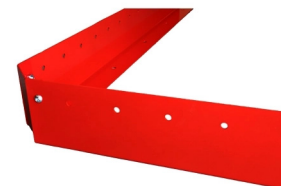

Industriskydd

Skyddar vägg, ställage eller annan utrustning mot påkörning.