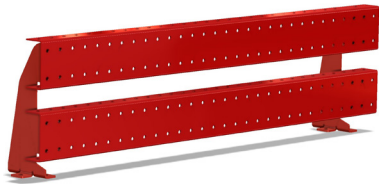

Gavelskydd 400

Skyddar mot påkörningar.
400mm.