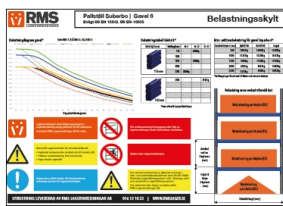

Belastningsskylt

Förklarar ställagets belastningar & maxlaster.