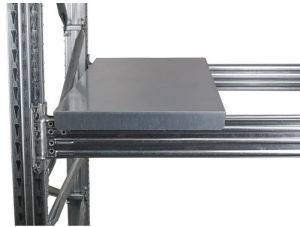

Plåtplan

Används som hyllplan i sektion. Galvaniserad plåt.