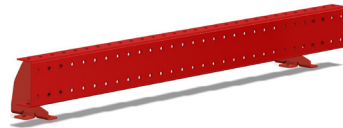

### Gavelskydd 400

Skyddar mot påkörningar.  
400mm.